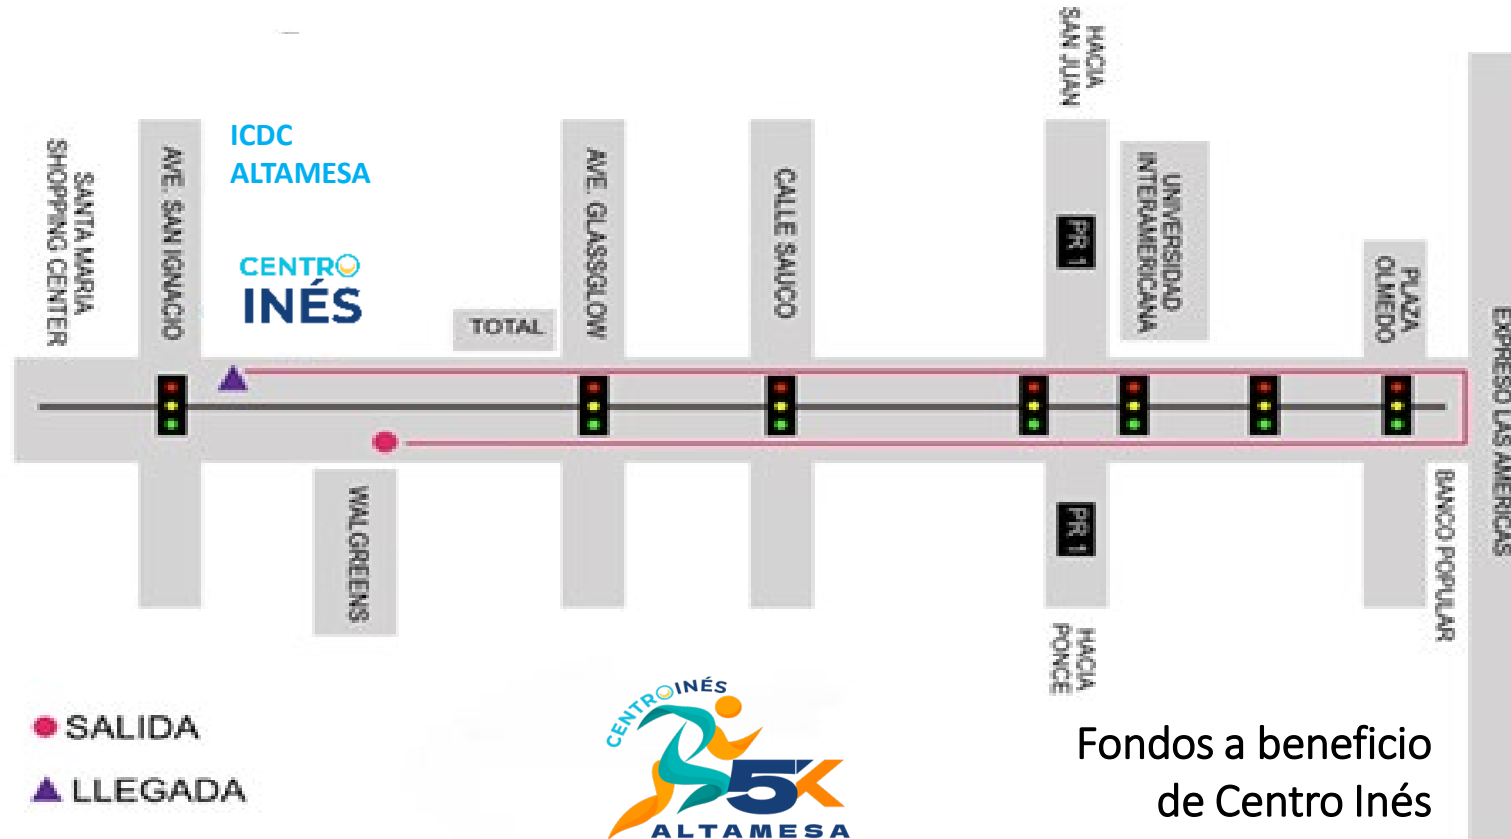

AVE. LOMAS VERDES PR-177

RUTA 5K ALTAMESA