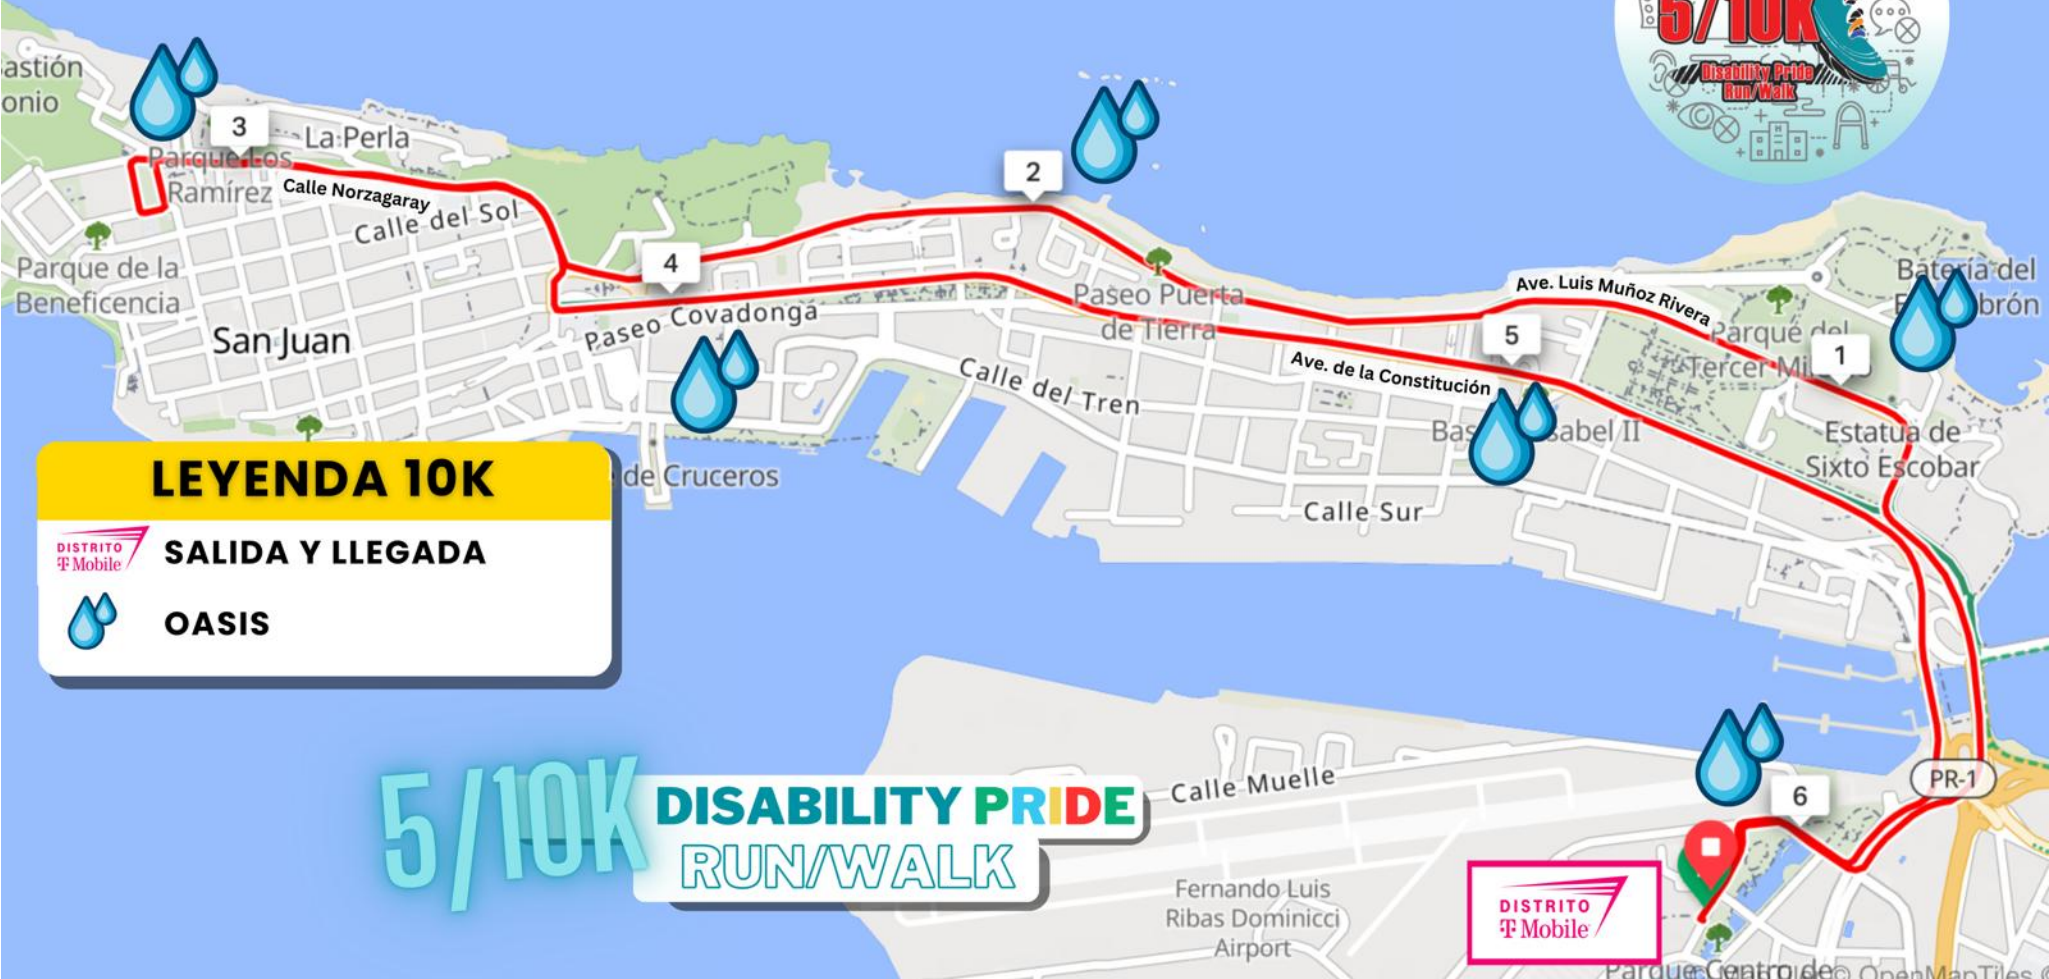

## LEYENDA 5K

**SALIDA Y LLEGADA**

**OASIS**

**5/10K** **DISABILITY PRIDE**  
**RUN/WALK**

# The Corporate Source

Work, redefined.

**LEYENDA 10K**

**SALIDA Y LLEGADA**

**OASIS**

**5/10K** **DISABILITY PRIDE**  
**RUN/WALK**