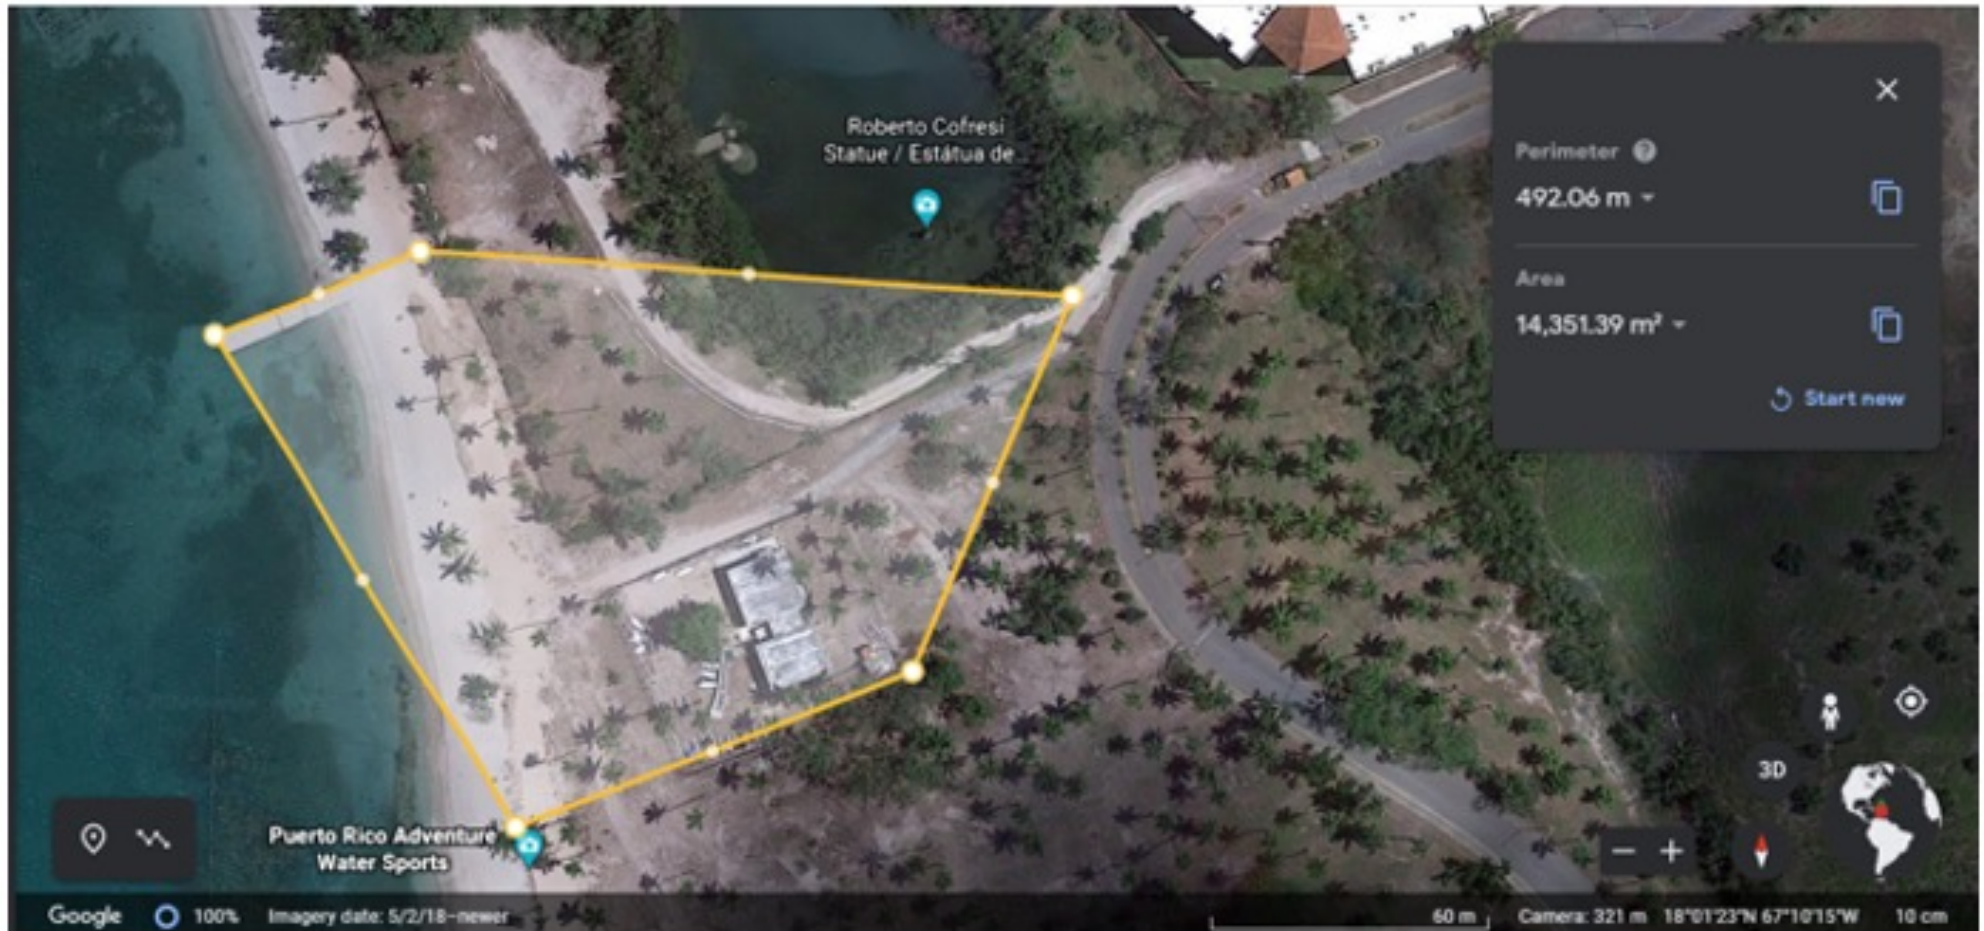

Sede del 2do Evento Ocean Challenge@Boquerón 2023
Centro de Vela y Canotaje, Balneario de Boquerón, Cabo Rojo

Mapa Ruta Carrera de Niños:

- ❖ Distancia: **1,000 m**
- ❖ Ruta alrededor de triángulo, Salida ★ hacia la boya 1 luego, Vire a la derecha hacia boya 2 luego, Vire a la derecha nuevamente hasta la llegada ★

Perímetro ⓘ	📄
1.09 km ▾	
Área	
56,679 m ² ▾	📄

Mapa Ruta Carrera Abierta:

- ❖ Distancia: 5 Km
- ❖ Ruta alrededor del triángulo
Salida ★ hacia la boya 1 luego,
Vire a la derecha hacia boya 2 luego,
Vire a la derecha nuevamente hasta la llegada ★

Perímetro ⓘ

5.02 km ▾

Área

0.77 km² ▾

Mapa Ruta Carrera Elite:

- ❖ Distancia: **13 Km**
- ❖ Ruta alrededor de los triángulos:
Salida  hacia la boya  luego,
Vire a la derecha, siga hacia boya  luego,
Vire a la derecha, siga hasta la boya  luego,
Entre a la derecha de la boya  y vire a la izquierda y siga en línea recta hasta la llegada 

Perímetro 

13.5 km ▾ 

Área

2.85 km² ▾ 