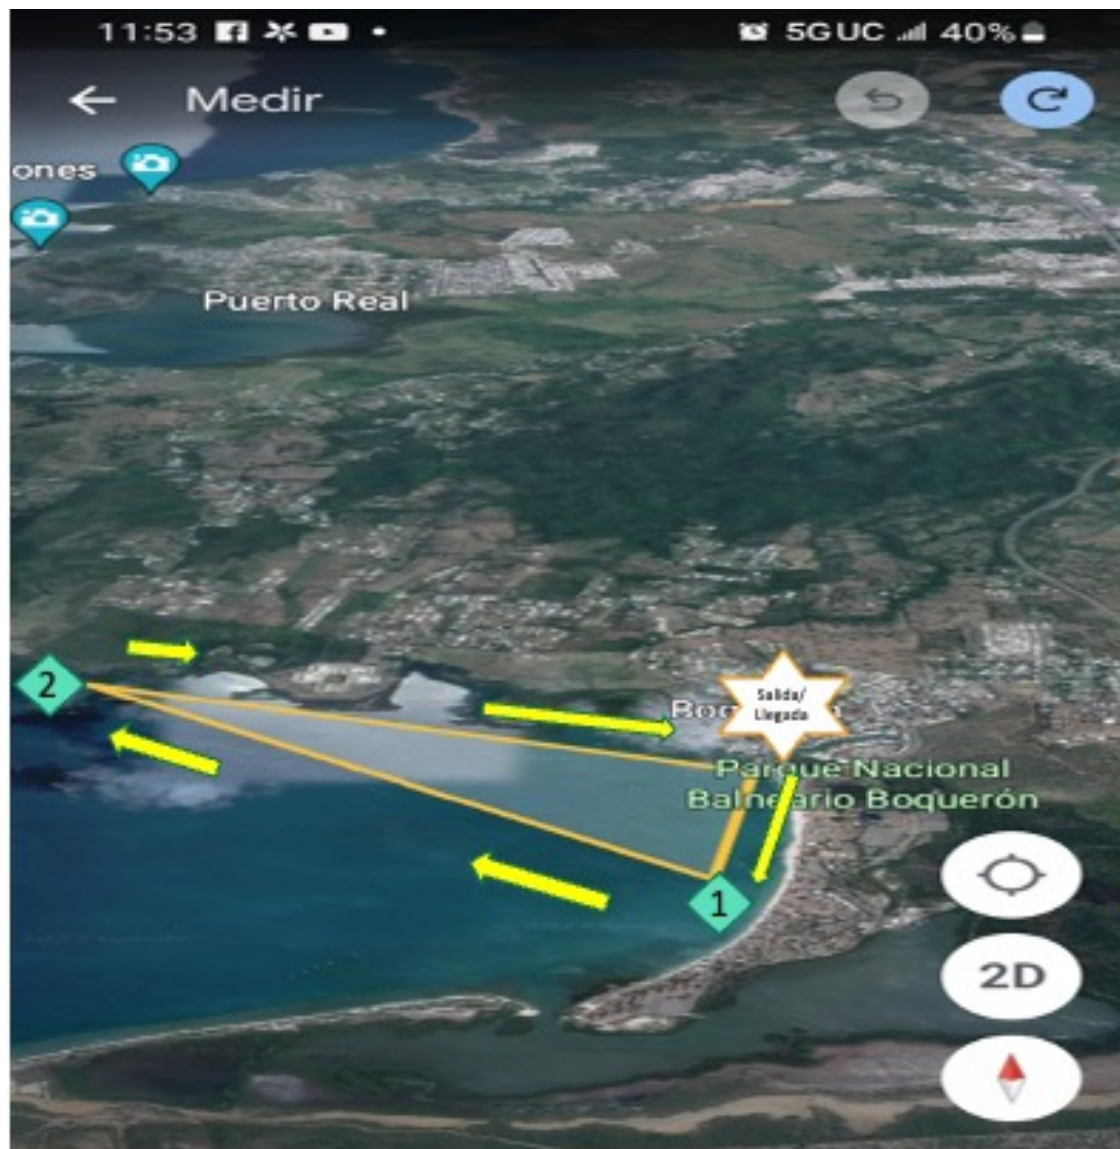

Sede del 2do Evento Ocean Challenge@Boquerón 2023
Centro de Vela y Canotaje, Balneario de Boquerón, Cabo Rojo

Mapa Ruta Carrera de Niños:

- ❖ Distancia: **1,000 m**
- ❖ Ruta alrededor de triángulo, Salida ★ hacia la boya 1 luego, Vire a la derecha hacia boya 2 luego, Vire a la derecha nuevamente hasta la llegada ★

Perímetro ⓘ	📄
1.09 km ▾	
Área	
56,679 m ² ▾	📄

Mapa Ruta Carrera Abierta:

- ❖ Distancia: 5 Km
- ❖ Ruta alrededor del triángulo
Salida ★ hacia la boya 1 luego,
Vire a la derecha hacia boya 2 luego,
Vire a la derecha nuevamente hasta la llegada ★

Perímetro ⓘ

5.02 km ▾

Área

0.77 km² ▾

Mapa Ruta Carrera Elite:

- ❖ Distancia: **13 Km**
- ❖ Ruta alrededor de los triángulos:
Salida  hacia la boya  luego,
Vire a la derecha, siga hacia boya  luego,
Vire a la derecha, siga hasta la boya  luego,
Entre a la derecha de la boya  y vire a la izquierda y siga en línea recta hasta la llegada 

Perímetro 

13.5 km ▾ 

Área

2.85 km² ▾ 